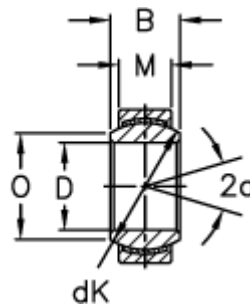

Varenummer: 03441040
Beskrivelse: Fluro Ledleje GE 40EC-2RS

Mål

A	= 62 0 -0,013
B	= 28
D	= 40 0 -0,012
dK	= 53
Dynamisk belastning C (kN)	= 185
Kipvinkel	= 7
M	= 22
O	= 45

Statisk belastning C0 (kN)	= 370
Vægt	= 300